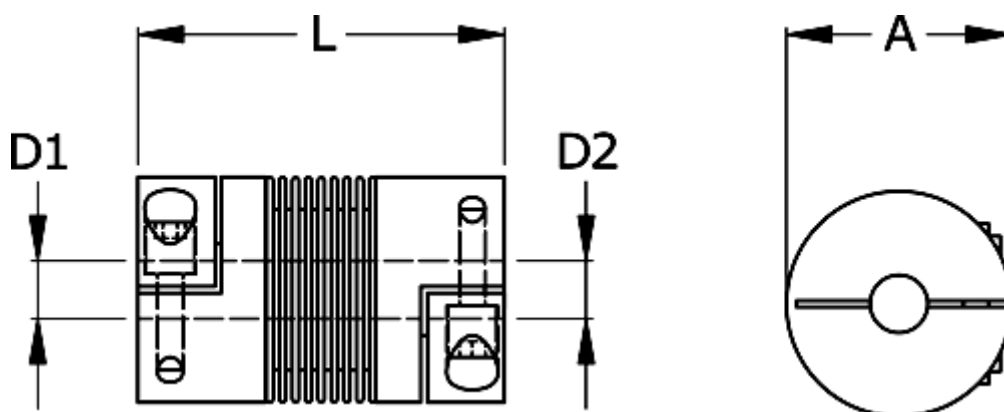

Varenummer: 3330200050210606
Beskrivelse: Metalbælgkobling type 2 str.5
Længde 21 mm, boring 6/6 mm

Mål

| | |
|----------------------|--------|
| A | = 15.5 |
| D1 | = 6 |
| D2 | = 6 |
| L | = 21 |
| Nom. moment NM (Tkn) | = 0.5 |